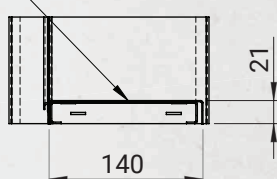

nerezový prah
(vyplnený betónom)