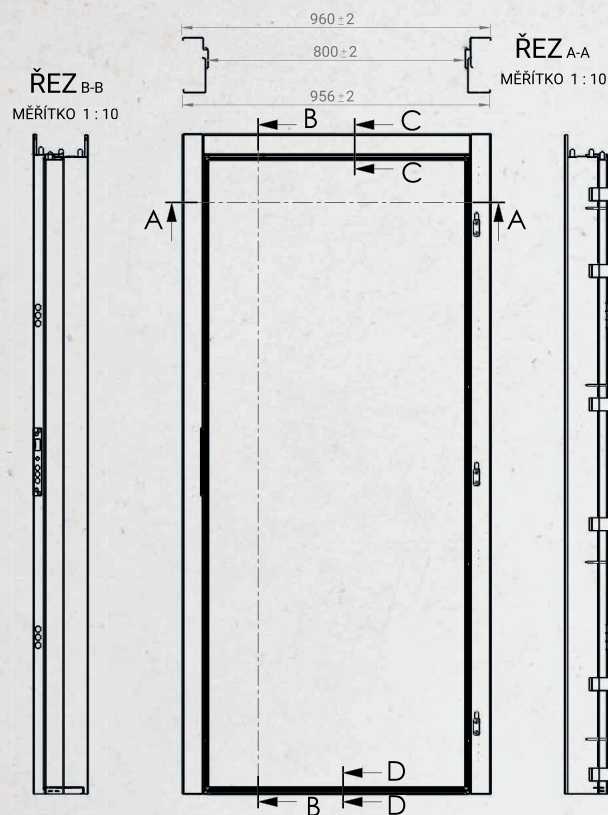

Svojimi límcami prekryje okraje steny s opadanou omietkou po vybratí pôvodnej zárubne. Veľkou výhodou tejto zárubne je, že v prípade jej výberu nevidno stopy po montáži betónovaním. Už viac nebude vo vašom byte nutné vykonávať hrubé a prašné stavebné činnosti.

V miestach uzamykacích istiacich bodov je zárubňa zosilnená oceľovou platňou. V mieste zámku je zárubňa zosilnená vysoko odolným a pritom veľmi estetickým bezpečnostným protikusom zámku, ktorý má za úlohu okrem iného ochraňovať zárubňu voči poškrabaniu a umožniť ľahké zabuchnutie dverí.

Dvere sú osadené na 3 kusov nastaviteľných závesov, ktoré umožňujú presné nastavenie.

Tesnenie na zárubni je odolné celoobvodové protihlukové, protiprachové a protipachové z materiálu EPDM, ktoré sa vyznačuje dlhou životnosťou. Dverový uzáver so zárubňou MZKA má dvojité tesnenie a dvere nebúchajú!

Celá zárubňa je zvarená a nie je nitovaná!

Štandardne je zárubňa v prevedení s nerezovým alebo dreveným prahom, ale je možné ju vyrobiť aj v bezbariérovom prevedení.

Zárubňu MZKA je možné pred zabetónovaním zvariť k oceľovým kotvám pevne osadeným v stavebnom otvore, čo násobne zvyšuje pevnosť zabudovania.

Nastavitelnosť

-20' až +25 mm