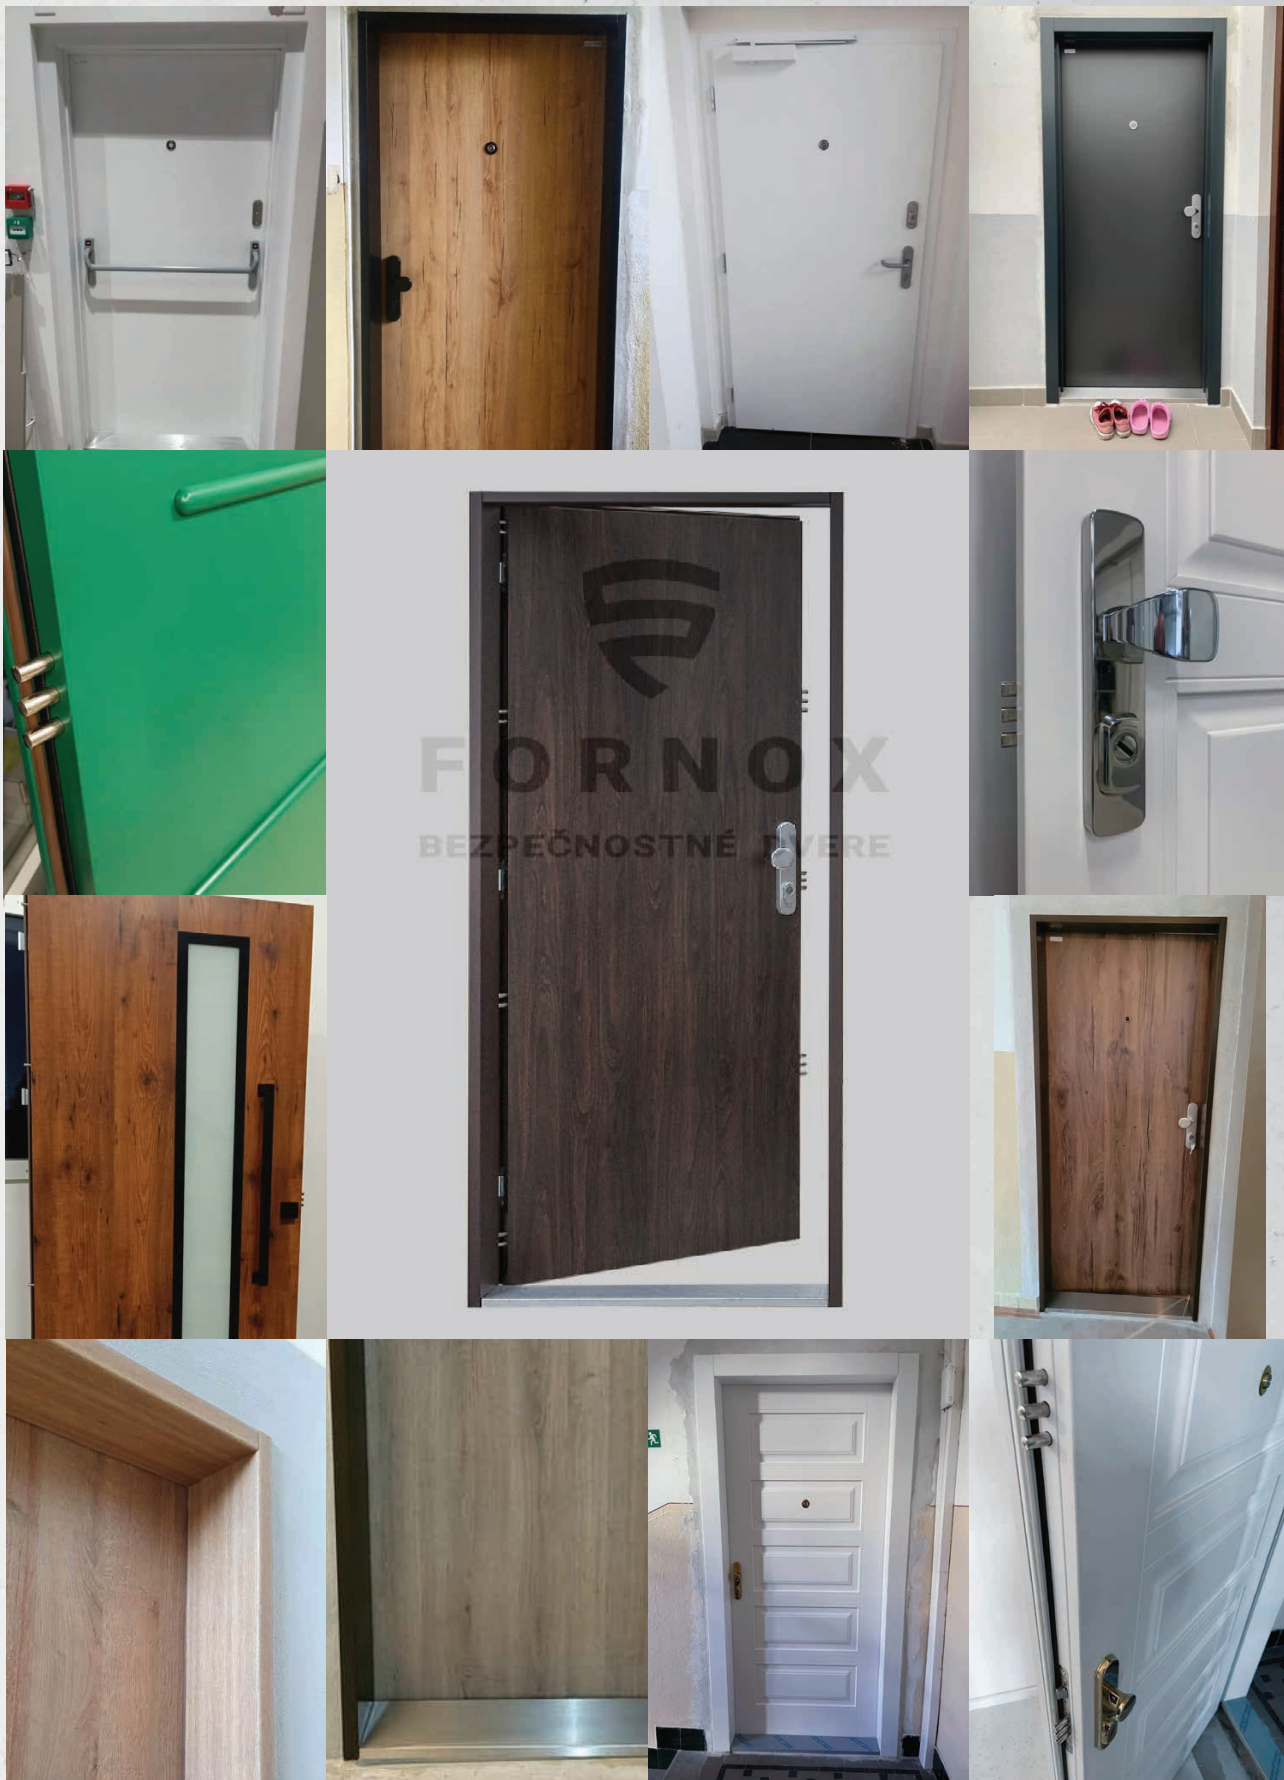

Galéria realizácií