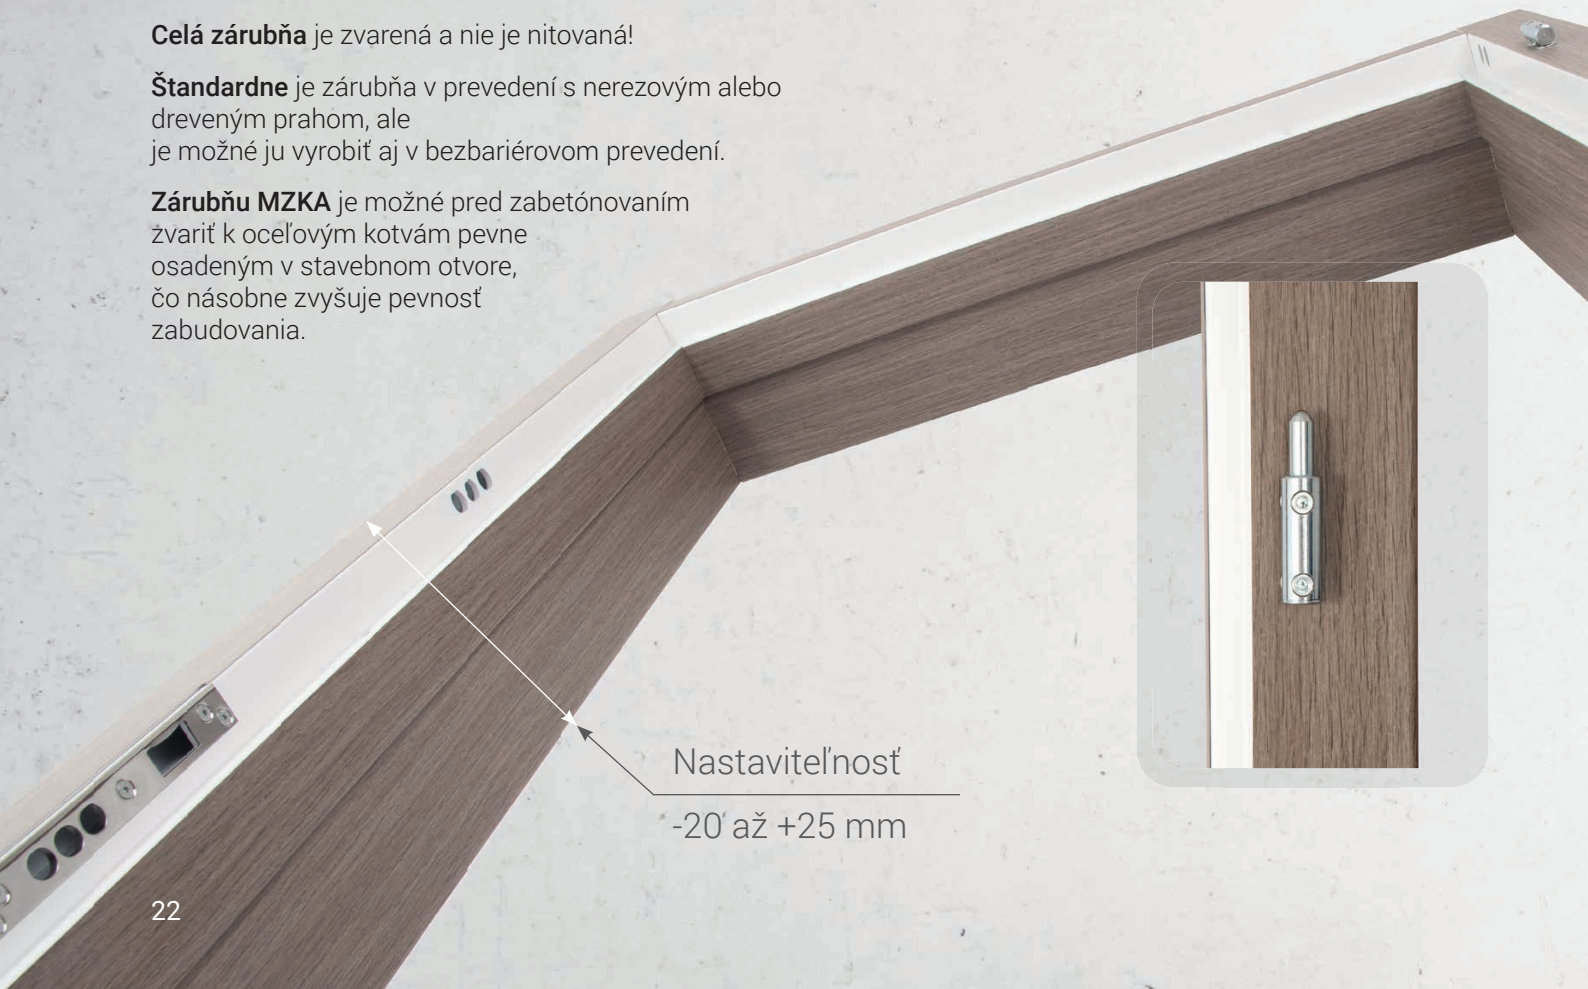

Svojimi límcami prekryje okraje steny s opadanou omietkou po vybratí pôvodnej zárubne. Veľkou výhodou tejto zárubne je, že v prípade jej výberu nevidno stopy po montáži betónovaním. Už viac nebude vo vašom byte nutné vykonávať hrubé a prašné stavebné činnosti.

V miestach uzamykacích istiacich bodov je zárubňa zosilnená oceľovou platňou. V mieste zámku je zárubňa zosilnená vysoko odolným a pritom veľmi estetickým bezpečnostným protikusom zámku, ktorý má za úlohu okrem iného ochraňovať zárubňu voči poškrabaniu a umožniť ľahké zabuchnutie dverí.

Dvere sú osadené na 3 kusov nastaviteľných závesov, ktoré umožňujú presné nastavenie.

Tesnenie na zárubni je odolné celoobvodové protihlukové, protiprachové a protipachové z materiálu EPDM, ktoré sa vyznačuje dlhou životnosťou. Dverový uzáver so zárubňou MZKA má dvojité tesnenie a dvere nebúchajú!

Celá zárubňa je zvarená a nie je nitovaná!

Štandardne je zárubňa v prevedení s nerezovým alebo dreveným prahom, ale je možné ju vyrobiť aj v bezbariérovom prevedení.

Zárubňu MZKA je možné pred zabetónovaním zvariť k oceľovým kotvám pevne osadeným v stavebnom otvore, čo násobne zvyšuje pevnosť zabudovania.

Nastavitelnosť

-20' až +25 mm