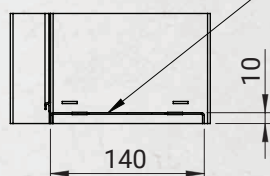

Zárubňa na celý život

úprava pre drevený prah
(Prah lepiť na vrch spojky)

nerezový prah
(vyplnený betónom)

Farebne zladené!

Povrchová úprava, v ktorej sa zárubňa dodáva je RAL9003 (biela), alebo RAL8028 (hnedá), alebo na prianie zákazníka v odtieňoch podľa vzorkovníka RAL CLASIC. V ponuke sú aj zárubne v úprave PRÉMIUM s dekorom dreva.