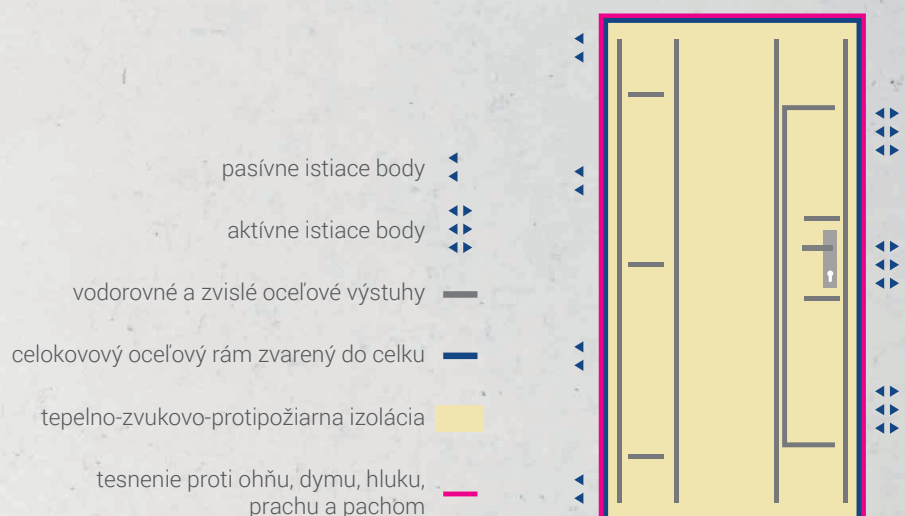

Zdvojené pasívne čapy na závesovej strane dverí zabraňujú prekonaniu páčením aj vyrazením. Sú pevne spojené s masívnou závesovou výstuhou, ktorá prechádza celou výškou dverí a je prizváraná ku kovovému korpusu dverí. Závesová výstuha dáva konštrukcii dverí extrémnu pevnosť a stabilitu.

Zámková strana dverí je vystužená obdobným spôsobom špeciálnym omega profilom, ktorý je neodde-

litelne spojený zvarmi ku kovovému korpusu dverí. Je v ňom upevnený zámok a prechádzajú ním aj aktívne istiace trojčapy. Tento dômyselný a tuhý konštrukčný celok, ktorým sa dvere FORNOX vyznačujú, poskytuje najvyššiu záruku odolnosti aktívnych istiacich bodov.

Vnútro dverí je vyplnené izoláciou s tepelno-zvukovo-požiarnymi vlastnosťami.

Povrch dverí tvorí vysoko odolná povrchová úprava dverí z MDF LAMINO, s dizajnom dreva, alebo v škále RAL. Polodrážka dverí má rovnaký dizajn a dvere pôsobia celkovo veľmi estetickým dojmom.

Odolné EPDM tesnenie v polodrážke na dverách je protihlukové, protiprachové a protipachové.

Možnosť dodatočného skrátenia dverí v spodnej časti je veľkou výhodou v prípade krivej podlahy v byte, alebo pri výmene novej podlahy.

Na želanie zákazníka je dvere možné povrchovo vyhotoviť v rôznych úpravách s nepriezvučnosťou 36, alebo 40dB, alebo s atypickými rozmermi, či rôznymi prvkami pasívnej ochrany EZS.