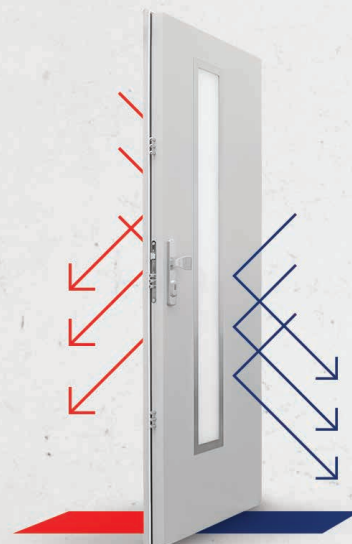

Tepelná úspora
a bezpečnosť súčasne?
Áno, ide to!

Vyvinuli sme vstupné bezpečnostné dvere ktoré spĺňajú obe požiadavky!

Prerušený tepelný most a izolácia dverí s najlepšimi vlastnosťami vo svojej kategórii na trhu s hodnotou súčiniteľa prestupu tepla pri plných dverách UD 0,77 W/(m².K) a pri prevedí so sklom UD 0,84 W/(m².K).