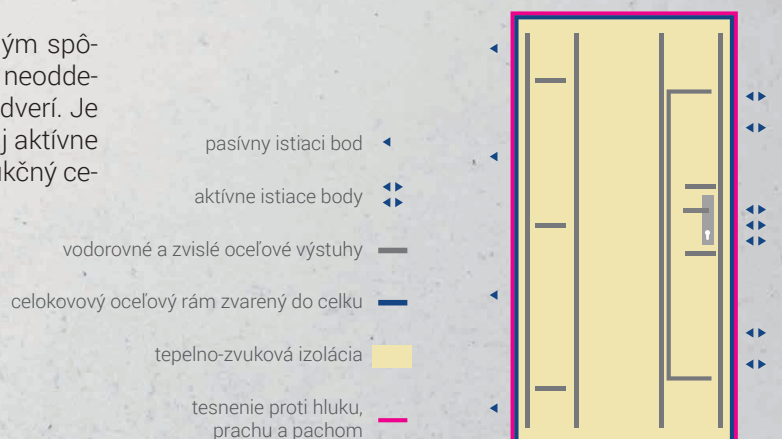

Pasívne čapy na závesovej strane dverí zabránia prekonaniu páčením aj vyrazením. Sú pevne spojené s masívnou závesovou výstuhou, ktorá prechádza celou výškou dverí a je prizváraná ku kovovému korpusu dverí. Závesová výstuha dáva konštrukcii dverí extrémnu pevnosť a stabilitu.

Zámková strana dverí je vystužená obdobným spôsobom špeciálnym omega profilom, ktorý je neoddeliteľne spojený zvarmi ku kovového korpusu dverí. Je v ňom upevnený zámok a prechádzajú nim aj aktívne istiace čapy. Tento dômyselný a tuhý konštrukčný ce-

lok, ktorým sa dvere FORNOX vyznačujú, poskytuje najvyššiu záruku odolnosti aktívnych istiacich bodov.

Vnútro dverí je vyplnené izoláciou s tepelno-zvukovo-požiarnymi vlastnosťami.

Povrch dverí tvorí vysoko odolná povrchová úprava dverí z MDF LAMINO, s dizajnom dreva, alebo v škále RAL. Polodrážka dverí má rovnaký dizajn a dvere pôsobia celkovo veľmi estetickým dojmom.

Odolné EPDM tesnenie v polodrážke na dverách je protihlukové, protiprachové a protipachové.

Možnosť dodatočného skrátenia dverí v spodnej časti je veľkou výhodou v prípade krivej podlahy v byte, alebo pri výmene novej podlahy.

Na želanie zákazníka je dvere možné povrchovo vyhotoviť v rôznych úpravách, alebo s atypickými rozmermi.

Zárubňa CG100 je bez zapadacieho plechu s otvormi integrovanými priamo do profilu.