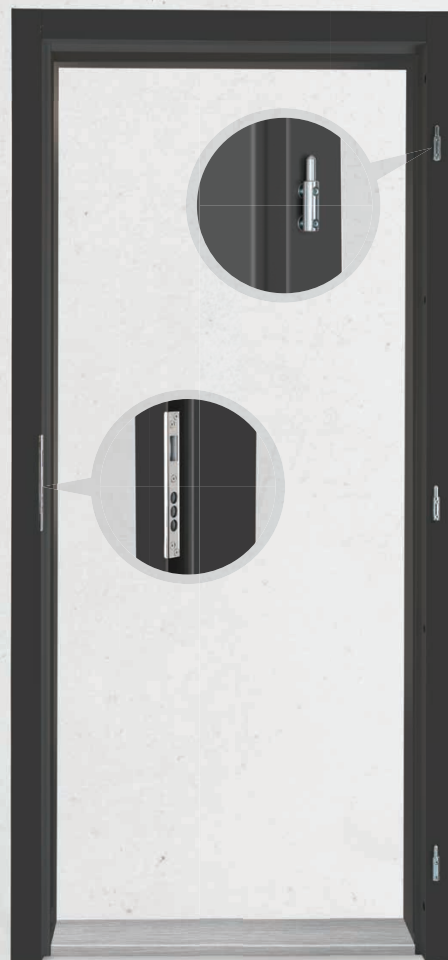

CERTIFIKOVANÝ SET AK230/2

Bezpečnostné protipožiarne dvere

Bezpečnostná zárubňa s dvojitým tesnením

ODKAZ NA STRÁNKU