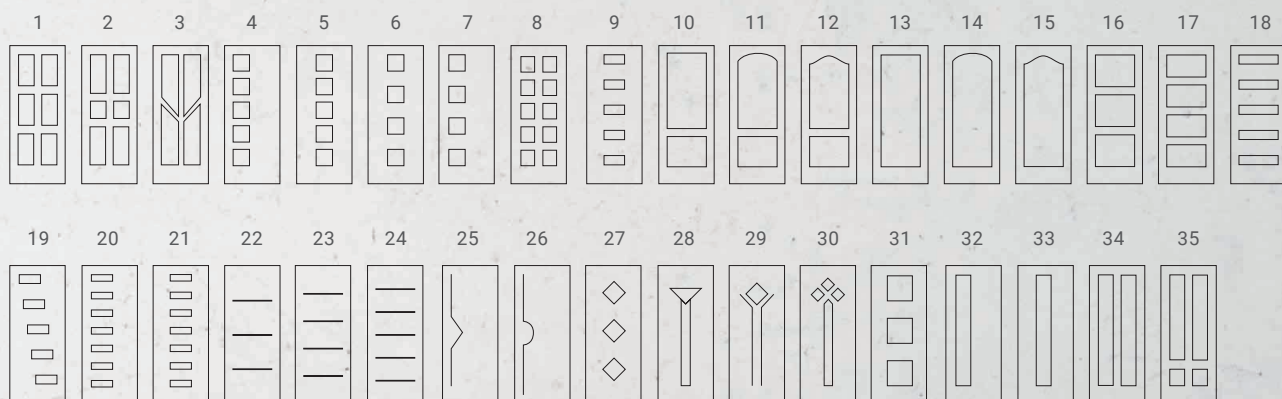

Dizajn povrchových úprav s rámikom

Vyberte si vzor rámika z našich návrhov, alebo si vytvorte vlastný.

L1

L2