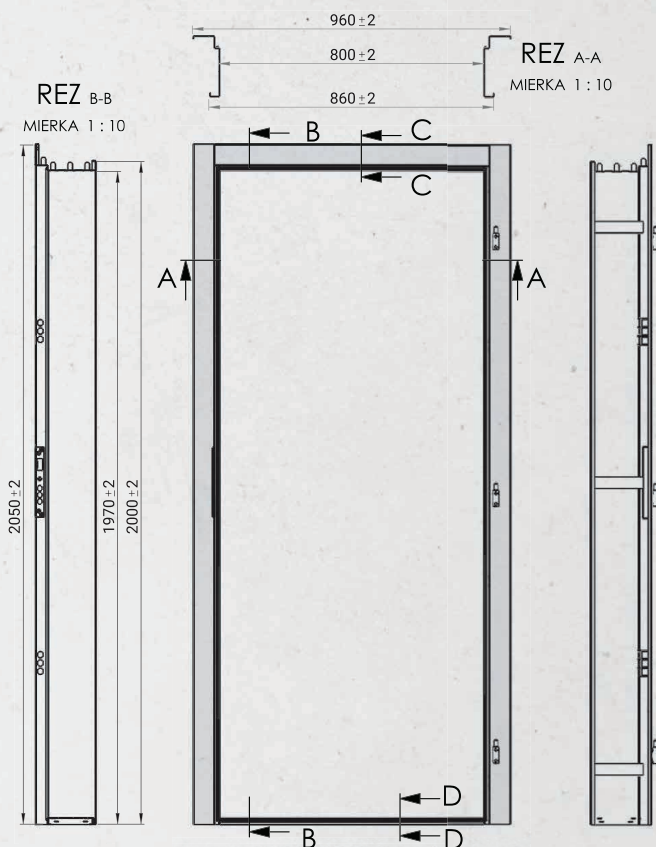

úprava pre drevený prah
(Prah lepiť na vrch spojky)

nerezový prah
(vyplnený betónom)

Dizajn je dôležitý!

Kombinujte rôznu
povrchovú úpravu zárubne
a dverí pre vnútornú
a vonkajšiu časť.