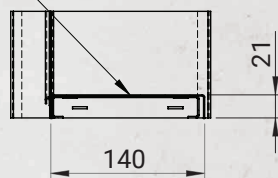

nerezový prah
(vyplnený betónom)

Dizajn je dôležitý!

Kombinujte rôznu
povrchovú úpravu zárubne
a dverí pre vnútornú
a vonkajšiu časť.