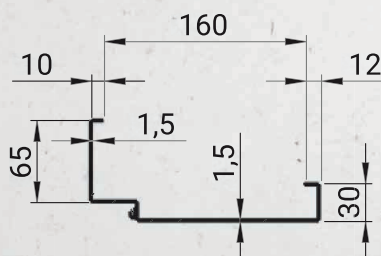

BEZPEČNOSTNÁ ZÁRUBŇA

CGKA

Na celý život

ODKAZ NA STRÁNKU

- do všetkých druhov muriva
- štandardne s ostením 100 a 160mm
- konštrukčne je vhodná k montáži aj do stavebných otvorov s krivou stenou.
- každý jej prvok je vymeniteľný
- doživotná zárubňa!

V miestach uzamykacích istiacich bodov je zárubňa zosilnená oceľovou platňou.

V mieste zámku je zárubňa zosilnená vysoko odolným a pritom veľmi estetickým bezpečnostným protikusom zámku, ktorý má za úlohu okrem iného ochraňovať zárubňu voči poškrabaniu a umožniť ľahké zabuchnutie dverí.

Dvere sú osadené na 3ks nastaviteľných závesov, ktoré umožňujú presné nastavenie.

Štandardne je na zárubni CGKA odolné celoobvodové protihlukové, protiprachové a protipachové tesnenie z materiálu EPDM, ktoré sa vyznačuje dlhou životnosťou.

Celá zárubňa je zváraná a nie je nitovaná! Tvorí pevný celok.

Zárubňa je v prevedení s nerezovým alebo dreveným prahom, ale je možné ju vyrobiť aj v bezbariérovom prevedení.

Zárubňu CGKA je možné pred zabetónovaním zvariť k oceľovým kotvám pevne osadeným v stavebnom otvore, čo násobne zvyšuje pevnosť zabudovania.

Dodáva sa v povrchovej úprave RAL9003 (biela), alebo RAL8028 (hnedá), alebo na prianie zákazníka v odtieňoch podľa vzorkovníka RAL CLASIC. V ponuke máme aj zárubne v úprave PRÉMIUM s dekorom dreva.

Dverový uzáver so zárubňou CGKA má dvojité tesnenie a dvere nebúchajú!