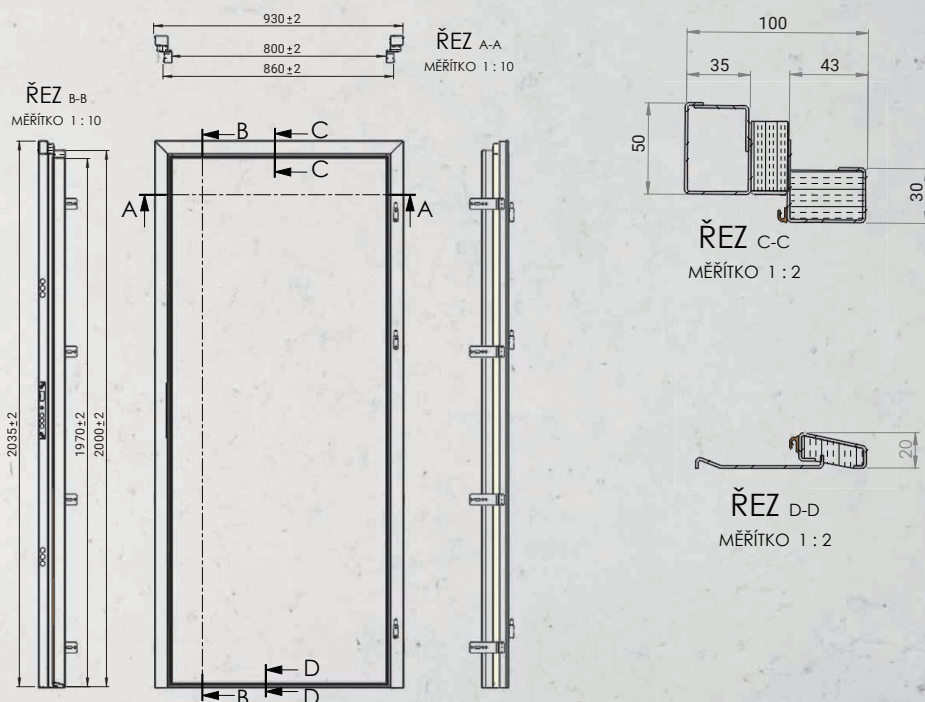

Schéma zárubne CGRD