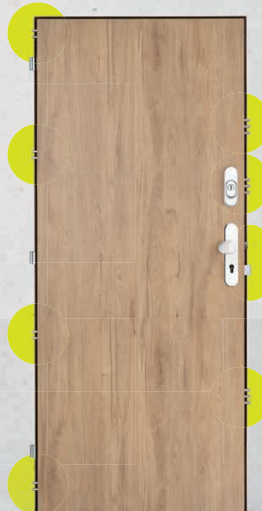

AK230/3 ABLOY

19 istiacich bodov

Certifikát Certest a NBU

Dvere sú celokovovej konštrukcie tvorenej oceľovými platňami, pozváranými do jedného pevného celku vystuženého vodorovnými a zvislými oceľovými výstuhami.

Zámok je ochránený vysoko odolným kaleným štítom s odolnosťou voči vŕtaniu a páčeniu.

Trojité aktívne čapy zámku sa vysúvajú až 24 mm a poskytujú vysokú odolnosť voči vypáčeniu. Pasívne čapy na závesovej strane dverí zabráňajú prekonaniu páčením aj vyrazením.

Závesy na dverách majú špeciálne teflónové puzdro pre ľahké otváranie a zatváranie bez potreby mazania. Závesy s pasívnymi istiacimi bodmi sú pevne spojené s masívnou závesovou výstuhou.

Závesová výstuha dáva konštrukcii dverí extrémnu pevnosť a stabilitu. Zámková strana dverí je vystužená obdobným spôsobom špeciálnym omega profilom. Omega profil je neoddeliteľne spojený zvarmi ku kovovému korpusu dverí. Je v ňom upevnený zámok. Tento dômyselný a tuhý konštrukčný celok, poskytuje vysokú odolnosť voči prekonaniu.

Vnútro dverí je vyplnené izoláciou s tepelno-zvukovo-požiarnymi vlastnosťami.

Povrch dverí tvorí vysoko odolná povrchová úprava dverí z MDF LAMINO s dizajnom dreva, alebo v škále RAL. Polodrážka dverí má rovnaký dizajn a dvere pôsobia celkovo veľmi estetickým dojmom.

Tesnenie v polodrážke na dverách je protihlukové, protiprachové, protipachové odolné EPDM a protipožiariene, dymotesniace expanzné.

Možnosť dodatočného skrátenia dverí v spodnej časti v prípade krivej podlahy v byte, alebo pri výmene novej podlahy je veľkou výhodou dverí FORNOX.

Na želanie zákazníka je možné dvere povrchovo vyhotoviť v rôznych úpravách s nepriezvučnosťou 36dB, alebo s atypickými rozmermi, či rôznymi prvkami pasívnej ochrany EZS.

Zárubňa je štandardne biela alebo hnedá s nereзовým prahom, alternatívne s mechanickým prahom. Za príplatok vo farbe RAL alebo prémiovej povrchovej úprave drevodekoru.