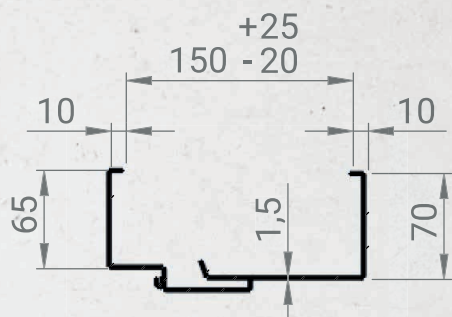

Zárubňa na celý život

úprava pre drevený prah
(Prah lepiť na vrch spojky)

nerezový prah
(vyplnený betónom)

Farebne zladené!

Povrchová úprava, v ktorej sa zárubňa dodáva je RAL9003 (biela), alebo RAL8028 (hnedá), alebo na prianie zákazníka v odtieňoch podľa vzorkovníka RAL CLASIC. V ponuke sú aj zárubne v úprave PRÉMIUM s dekorom dreva.