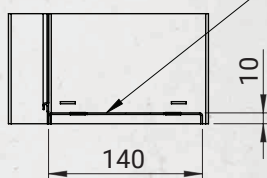

úprava pre drevený prah
(Prah lepiť na vrch spojky)